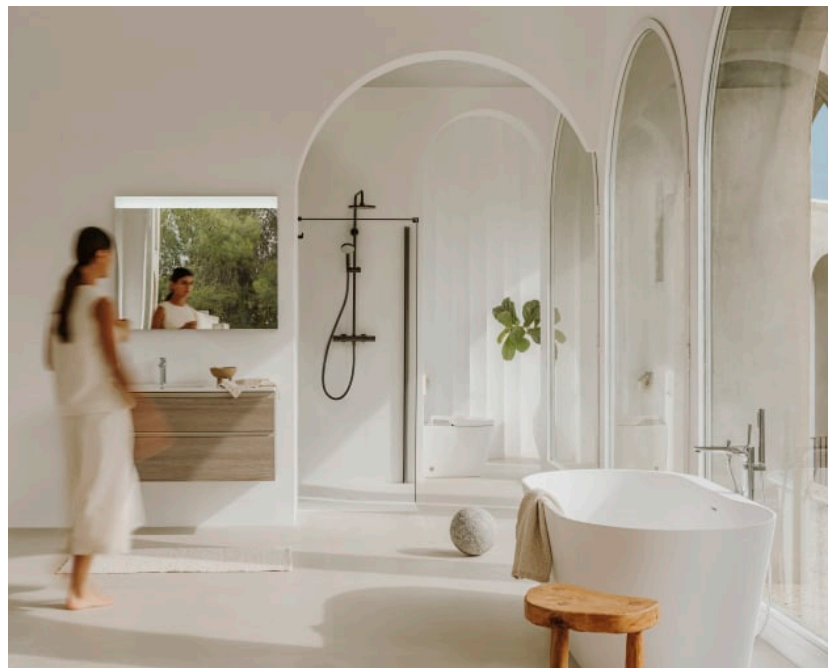

341470..0

SQUARE - Rezervor WC cu  
mecanism cu dublă  
acționare 4,5/3 L, admisie  
laterală

341471..0

Capac WC din SUPRALIT®,  
cu închidere lentă/soft-close  
și cu sistem Easy Remove -  
SQUARE

801472..B

CAPAC WC SLIM, CU  
ÎNCHIDERE AMORTIZATĂ,  
ALB, THE GAP

801472..3

Capac WC din SUPRALIT®,  
cu sistem Easy Remove -  
SQUARE

801470..B

Premium Soft - Capac WC cu  
funcție de bideu

804008001

Advance Soft - Capac WC cu  
funcție de bideu

## The Gap

Creat de Antonio Bullo, acest concept este atât compact cât și funcțional. Această gamă largă se adaptează tuturor posibilităților și vă permite să optimizați spațiul din baie. Liniile moderne și elegante fac ca această alegere să fie una inteligentă.