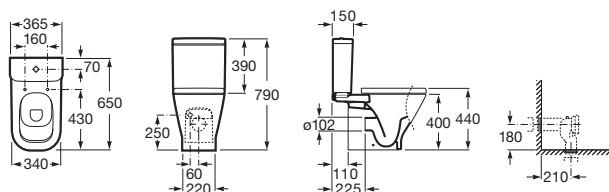

THE GAP

WC din porțelan, cu racord scurt și evacuare orizontală

DIMENSIUNI

Lungime	365 mm
Lățime	650 mm
Înălțime	790 mm

CULORI ȘI FINISAJE

00 White

PRE (FĂRĂ TVA) (FĂRĂ TVA)

**788,00 LEI**

SCHIȚE TEHNICE

CARACTERISTICI

Formă: Pătrată

Sistem de evacuare: Spălare cu jet de apă

Tip ieșire: Orizontală

Tip instalare: Pe pardoseală

COMPATIBIL CU

SQUARE - Rezervor WC,  
mecanism dublă acționare  
4,5/3 l și admisie inferioară

341470..0

SQUARE - Rezervor WC cu  
mecanism cu dublă  
acționare 4,5/3 L, admisie  
laterală

341471..0

Capac WC din SUPRALIT®,  
cu închidere lentă/soft-close  
și cu sistem Easy Remove -  
SQUARE

801472..B